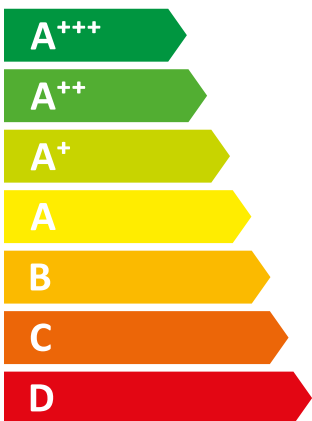

ENERG
енергия · ενεργεια

BAXI

WGB 28.1

52 dB

27 kW